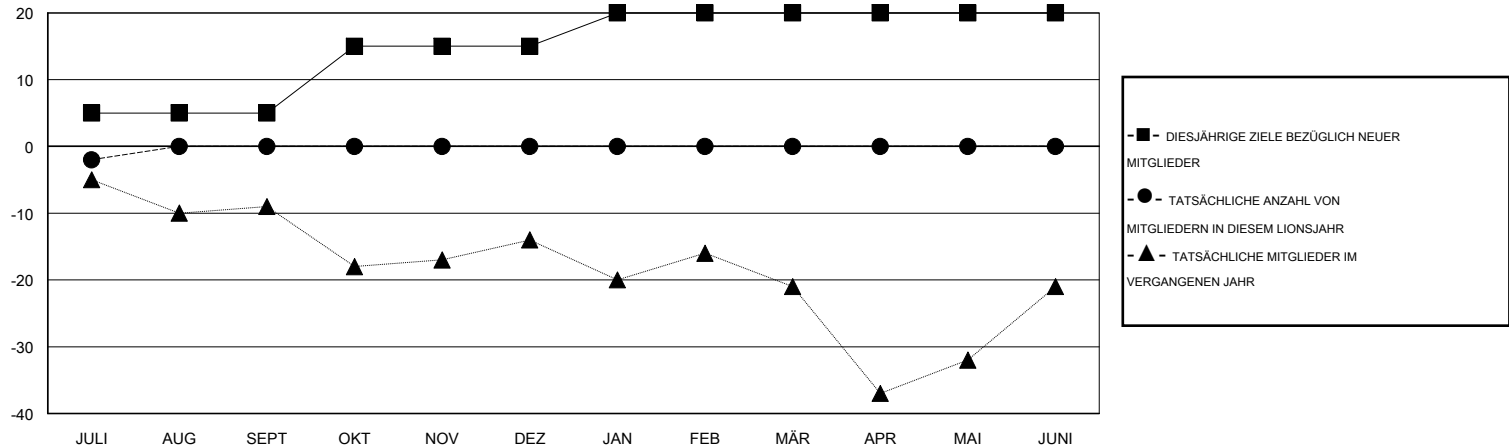

MONTHLY MEMBERSHIP PROGRESS REPORT

District 111SW

Results as of: 7/31/2016

GMT: Carl Robert Rettby

STANDORT GERMANY

GMT KONST. GEB.: 4

Clubs					Pro Mitglied				
ERGEBNISSE FÜR 2016-2017					ERGEBNISSE FÜR 2016-2017				
QUARTAL	ZIEL NEUE CLUBS	NEUE CLUBS	AUFGELÖSTE CLUBS	NETTO-GEWINN/-VERLUST	QUARTAL	ZIEL NEUE MITGLIEDER	HINZUGEFÜGTE GRÜNDUNGS- UND NEUE MITGLIEDER	AUSGESCHIEDENE MITGLIEDER	NETTO-GEWINN/-VERLUST
JULI/AUG/SEPT	0	0	0	0	JULI/AUG/SEPT	5	4	6	-2
OKT/NOV/DEZ	0	0	0	0	OKT/NOV/DEZ	10	0	0	0
JAN/FEB/MÄR	0	0	0	0	JAN/FEB/MÄR	5	0	0	0
APR/MAI/JUNI	0	0	0	0	APR/MAI/JUNI	0	0	0	0

ZIELE UND TATSÄCHLICHE NEUE CLUBS KUMULATIV

ZIELE UND TATSÄCHLICHE MITGLIEDER KUMULATIV

ABGEMELDETE CLUBS: 0	4 VON 42 CLUBS HABEN 1 ODER MEHR NEUE MITGLIEDER AUFGENOMMEN	<u>GESCHLECHTERVERTEILUNG</u>	
<u>AUSGETRETENE MITGLIEDER</u>		MANN	1,410 (90.85%)
VERSTORBEN	KLICKEN SIE HIER FÜR ANGABEN ZUM ZUSTAND DES CLUBS	FRAU	142 (9.15%)
CLUB AUFGELÖST		FAMILIENMITGLIEDER	0
ANDERE		HAUSHALTSVORSTAND	0
GESAMT		NICHT-FAMILIENVORSTAND	0