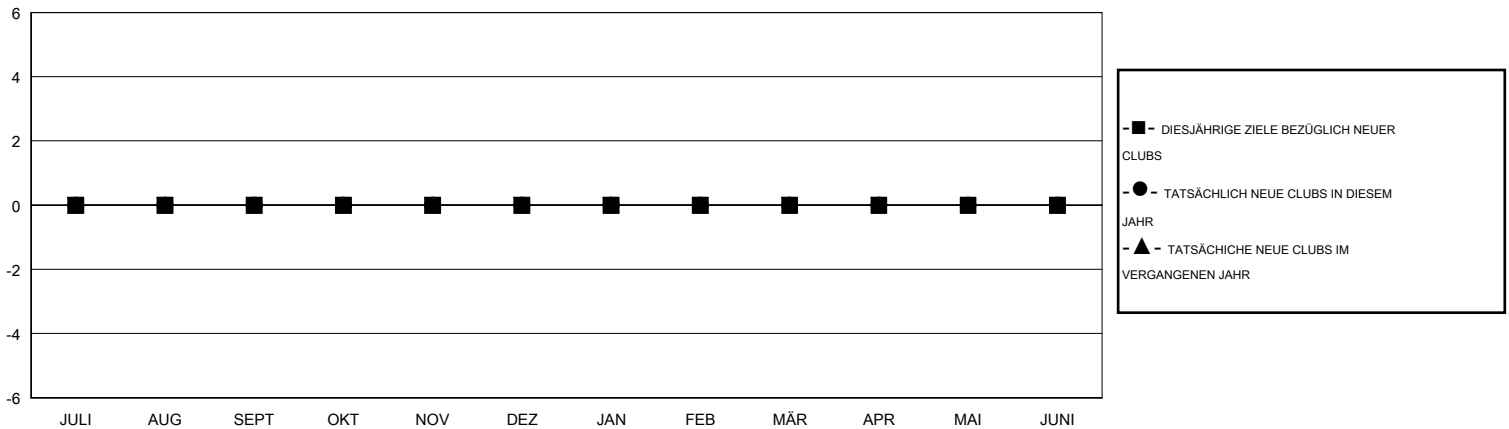

MONTHLY MEMBERSHIP PROGRESS REPORT

District 111SW

Results as of: 7/31/2016

GMT: Carl Robert Rettby

STANDORT GERMANY

GMT KONST. GEB.: 4

Clubs					Pro Mitglied				
ERGEBNISSE FÜR 2016-2017					ERGEBNISSE FÜR 2016-2017				
QUARTAL	ZIEL NEUE CLUBS	NEUE CLUBS	AUFGELÖSTE CLUBS	NETTO-GEWINN/-VERLUST	QUARTAL	ZIEL NEUE MITGLIEDER	HINZUGEFÜGTE GRÜNDUNGS- UND NEUE MITGLIEDER	AUSGESCHIEDENE MITGLIEDER	NETTO-GEWINN/-VERLUST
JULI/AUG/SEPT	0	0	0	0	JULI/AUG/SEPT	5	4	6	-2
OKT/NOV/DEZ	0	0	0	0	OKT/NOV/DEZ	10	0	0	0
JAN/FEB/MÄR	0	0	0	0	JAN/FEB/MÄR	5	0	0	0
APR/MAI/JUNI	0	0	0	0	APR/MAI/JUNI	0	0	0	0

ZIELE UND TATSÄCHLICHE NEUE CLUBS KUMULATIV

ZIELE UND TATSÄCHLICHE MITGLIEDER KUMULATIV

ABGEMELDETE CLUBS: 0	4 VON 42 CLUBS HABEN 1 ODER MEHR NEUE MITGLIEDER AUFGENOMMEN	<u>GESCHLECHTERVERTEILUNG</u>	
<u>AUSGETRETENE MITGLIEDER</u>		MANN	1,410 (90.85%)
VERSTORBEN	KLICKEN SIE HIER FÜR ANGABEN ZUM ZUSTAND DES CLUBS	FRAU	142 (9.15%)
CLUB AUFGELÖST		FAMILIENMITGLIEDER	0
ANDERE		HAUSHALTSVORSTAND	0
GESAMT		NICHT-FAMILIENVORSTAND	0